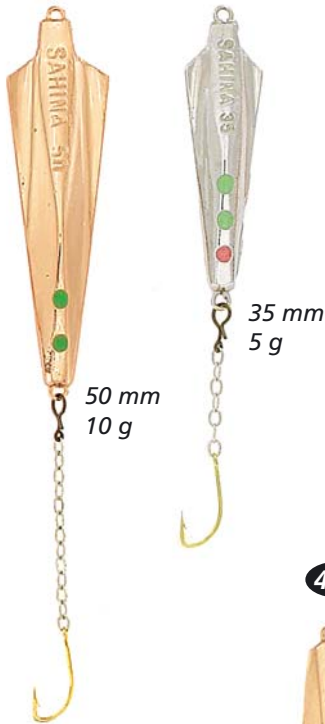

**391 Säbinä 390**

50 mm  
10 g

35 mm  
5 g

**388 Säde**

30 mm  
5 g

**261 Sepe**

80 mm  
15 g

65 mm  
11 g

50 mm  
7 g

**422 Värinä**

55 mm  
9 g

50 mm  
7 g

45 mm  
6 g

**Värit:**

- Cu
- S
- G
- Cu / S
- G / S