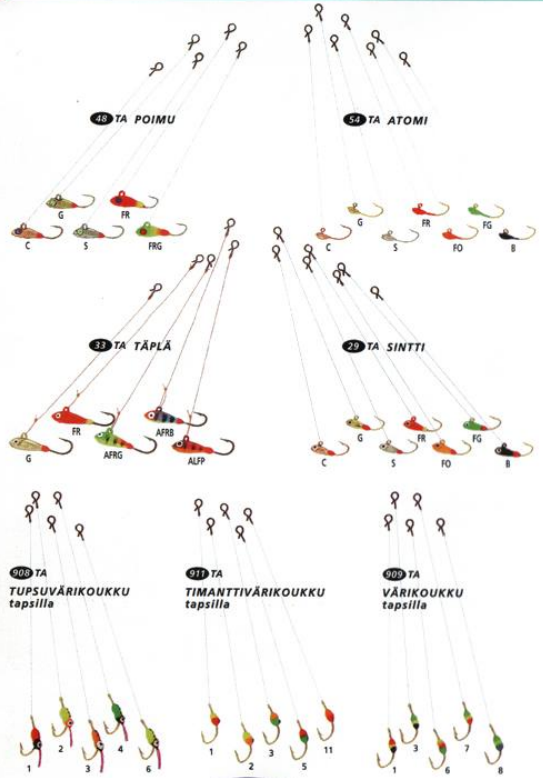

HALI KETJUKOUKUT

710 FS TUPSUVÄRIKETJUKOUKUT

711 F 710 F VÄRIKETJUKOUKUT

712 KETJUKOUKUT 713 LUKKOKETJUT 714 LUKKOKETJUT

HALI TAPSIMORMUSKAT JA -KOUKUT

HALI VÄRIKOUKUT

909 VÄRIKOUKUT

Yksihaara-koukkujen koot:

907 MÄTIKOUKUT

911 TIMANTTIKOUKUT

905 VÄRIKOUKUT

Kolmihaara-koukkujen koot:

907 MÄTIKOUKUT

911 TIMANTTIKOUKUT